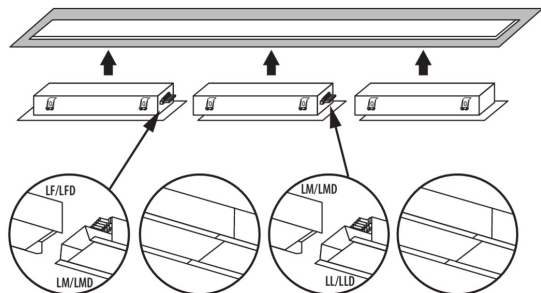

лінійний світлодіодний світильник