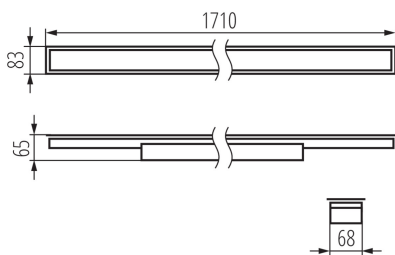

Кут освітлення ($^{\circ}$): X85/Y95

Світлова ефективність лампи (лм/Вт): 138

Діапазон температури оточення, впливу якої може піддаватися продукт ($^{\circ}$ C): $5 \div 25$

тип абажуру: матовий

Матеріал корпусу: сталь

Тип з'єднання: клемник самозатискний

Діапазон перетинів застосовуваних кабелів [мм²]: $1,5 \div 2,5$

Тривалість нагріву лампи (с): ≤ 1

Тривалість запалювання лампи (с): $\leq 0,5$

Ступінь IP: 20

ДАНІ ЛОГІСТИКИ:

Одиниця виміру: штука

Як упаковано: 1

лінійний світлодіодний світильник

Кількість штук в проміжній упаковці: 1

Кількість штук у груповій упаковці: 1

Вага нетто одиниці [г]: 2290

Граматура [г]: 2730

Довжина споживчої упаковки [см]: 182

Ширина споживчої упаковки [см]: 11

Висота споживчої упаковки [см]: 7

Вага коробки [кг]: 2.73

Ширина коробки [см]: 11

Висота коробки [см]: 7

Довжина коробки [см]: 182

Обсяг коробки [м³]: 0.014014

ДОДАТКОВІ ВІДОМОСТІ: