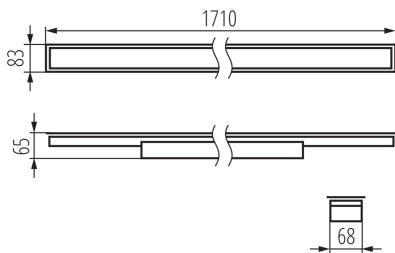

5905339341174

ЗАГАЛЬНІ ДАНІ:

Колір: білий

Місце монтажу: для вбудовування в стелю

Місце використання: всередині

Мінімальна відстань від освітленого об'єкта: 0,5m

Можливість співпраці з притемнювачем: ні

Напрямок освітлення світильника: низ

Довжина (мм): 1710

Ширина (мм): 83

Висота (мм): 65

Зінтегроване люмінесцентне джерело світла : так

ТЕХНІЧНІ ХАРАКТЕРИСТИКИ:

Номинальна напруга (В): 220-240 AC

Номинальна частота (Гц): 50

Потужність максимальна (Вт): 52

Клас захисту від ураження електричним струмом : I

Матеріал плафону: пластмаса

Тип діода: LED SMD

Світловий потік (лм): 6300

Колір лампи: біла

Корельована колірна температура [K]: 4000

Послідовність кольору в еліпсах МакАдама : ≤ 3

Індекс кольоропередачі: 80

Тривалість роботи (год): 50000

Коефіцієнт утримання світлового потоку в кінці номінального періоду тривалості роботи: L90B10

Кількість циклів ввімкнуті/вимкнуті: ≥ 30000

Кут освітлення ($^{\circ}$): X85/Y95

Світлова ефективність лампи (лм/Вт): 121

Діапазон температури оточення, впливу якої може піддаватися продукт ($^{\circ}$ C): $5 \div 25$

тип абажуру: матовий

Матеріал корпусу: сталь

Тип з'єднання: клемник самозатискний

Діапазон перетинів застосовуваних кабелів [мм²]: $1,5 \div 2,5$

Тривалість нагріву лампи (с): ≤ 1

Тривалість запалювання лампи (с): $\leq 0,5$

Ступінь IP: 20

ДАНІ ЛОГІСТИКИ:

Одиниця виміру: штука

Як упаковано: 1