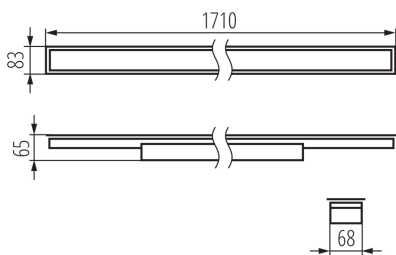

Кут освітлення ($^{\circ}$): X85/Y95

Світлова ефективність лампи (лм/Вт): 108

Діапазон температури оточення, впливу якої може піддаватися продукт ($^{\circ}\text{C}$): $5 \div 25$

тип абажуру: матовий

Матеріал корпусу: сталь

Тип з'єднання: клемник самозатискний

Діапазон перетинів застосовуваних кабелів [мм^2]: $1,5 \div 2,5$

Тривалість нагріву лампи (с): ≤ 1

Тривалість запалювання лампи (с): $\leq 0,5$

Ступінь IP: 20

ДАНІ ЛОГІСТИКИ:

Одиниця виміру: штука

Як упаковано: 1

34119 AL-LH-WW-MAT-W-PT

лінійний світлодіодний світильник

Кількість штук в проміжній упаковці: 1

Кількість штук у груповій упаковці: 1

Вага нетто одиниці [г]: 2420

Граматура [г]: 2860

Довжина споживчої упаковки [см]: 182

Ширина споживчої упаковки [см]: 11

Висота споживчої упаковки [см]: 7

Вага коробки [кг]: 2.86

Ширина коробки [см]: 11

Висота коробки [см]: 7

Довжина коробки [см]: 182

Обсяг коробки [м³]: 0.014014