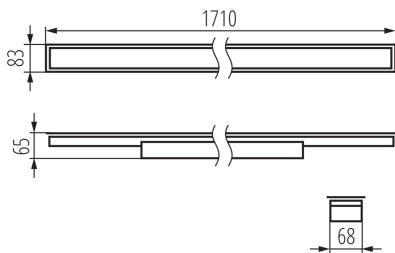

Кут освітлення ($^{\circ}$): X75/Y90

Світлова ефективність лампи (лм/Вт): 126

Діапазон температури оточення, впливу якої може піддаватися продукт ($^{\circ}\text{C}$): $5 \div 25$

тип абажуру: мікропризматичний

Матеріал корпусу: сталь

Тип з'єднання: клемник самозатискний

Діапазон перетинів застосовуваних кабелів [мм^2]: $1,5 \div 2,5$

Тривалість нагріву лампи (с): ≤ 1

Тривалість запалювання лампи (с): $\leq 0,5$

Ступінь IP: 20

ДАНІ ЛОГІСТИКИ:

Одиниця виміру: штука

Як упаковано: 1

лінійний світлодіодний світильник

Кількість штук в проміжній упаковці: 1

Кількість штук у груповій упаковці: 1

Вага нетто одиниці [г]: 2290

Граматура [г]: 2730

Довжина споживчої упаковки [см]: 182

Ширина споживчої упаковки [см]: 11

Висота споживчої упаковки [см]: 7

Вага коробки [кг]: 2.73

Ширина коробки [см]: 11

Висота коробки [см]: 7

Довжина коробки [см]: 182