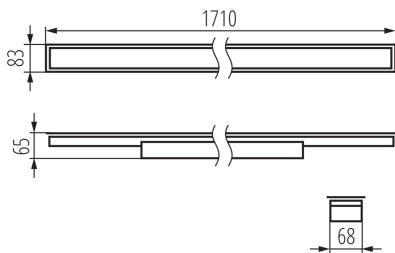

Кут освітлення ($^{\circ}$): X75/Y90

Світлова ефективність лампи (лм/Вт): 114

Діапазон температури оточення, впливу якої може піддаватися продукт ($^{\circ}\text{C}$): $5 \div 25$

тип абажуру: мікропризматичний

Матеріал корпусу: сталь

Тип з'єднання: клемник самозатискний

Діапазон перетинів застосовуваних кабелів [мм^2]: $1,5 \div 2,5$

Тривалість нагріву лампи (с): ≤ 1

Тривалість запалювання лампи (с): $\leq 0,5$

Ступінь IP: 20

ДАНІ ЛОГІСТИКИ:

Одиниця виміру: штука

Як упаковано: 1

лінійний світлодіодний світильник

Кількість штук в проміжній упаковці: 1

Кількість штук у груповій упаковці: 1

Вага нетто одиниці [г]: 2290

Граматура [г]: 2730

Довжина споживчої упаковки [см]: 182

Ширина споживчої упаковки [см]: 11

Висота споживчої упаковки [см]: 7

Вага коробки [кг]: 2.73

Ширина коробки [см]: 11

Висота коробки [см]: 7

Довжина коробки [см]: 182