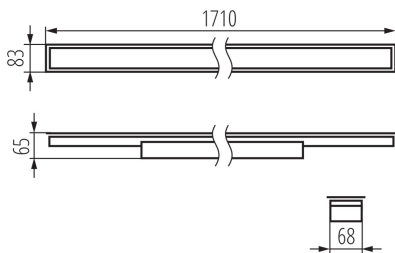

Кут освітлення ($^{\circ}$): X75/Y90

Світлова ефективність лампи (лм/Вт) : 99

Діапазон температури оточення, впливу якої може піддаватися продукт ($^{\circ}\text{C}$): $5 \div 25$

тип абажуру: мікропризматичний

Матеріал корпусу: сталь

Тип з'єднання: клемник самозатискний

Діапазон перетинів застосовуваних кабелів [мм^2]: $1,5 \div 2,5$

Тривалість нагріву лампи (с): ≤ 1

Тривалість запалювання лампи (с): $\leq 0,5$

Ступінь IP: 20

ДАНІ ЛОГІСТИКИ:

Одиниця виміру: штука

Як упаковано: 1

34123 AL-LH-WW-MPR-W-PT

лінійний світлодіодний світильник

Кількість штук в проміжній упаковці: 1

Кількість штук у груповій упаковці: 1

Довжина коробки [см]: 182

Обсяг коробки [м³]: 0.014014

ДОДАТКОВІ ВІДОМОСТІ:

- 5 років Гарантії на умовах гарантійної заяви, доступної на веб-сайті

KANLUX S.A. (kat 34123) AL-LH-WW-MPR-W-PT / LDC (Polar)

Luminaire: KANLUX S.A. (kat 34123) AL-LH-WW-MPR-W-PT
Lamps: 1 x AL-LH-WW-MPR