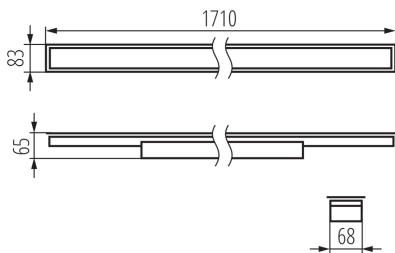

Кут освітлення ($^{\circ}$): X85/Y95

Світлова ефективність лампи (лм/Вт): 121

Діапазон температури оточення, впливу якої може піддаватися продукт ($^{\circ}\text{C}$): $5 \div 25$

тип абажуру: матовий

Матеріал корпусу: сталь

Тип з'єднання: клемник самозатискний

Діапазон перетинів застосовуваних кабелів [мм^2]: $1,5 \div 2,5$

Тривалість нагріву лампи (с): ≤ 1

Тривалість запалювання лампи (с): $\leq 0,5$

Ступінь IP: 20

ДАНІ ЛОГІСТИКИ:

Одиниця виміру: штука

Як упаковано: 1

34129 AL-LH-NW-MAT-B-PT

лінійний світлодіодний світильник

Кількість штук в проміжній упаковці: 1

Кількість штук у груповій упаковці: 1

Вага нетто одиниці [г]: 2420

Граматура [г]: 2860

Довжина споживчої упаковки [см]: 182

Ширина споживчої упаковки [см]: 11

Висота споживчої упаковки [см]: 7

Вага коробки [кг]: 2.86

Ширина коробки [см]: 11

Висота коробки [см]: 7

Довжина коробки [см]: 182

Обсяг коробки [м³]: 0.014014