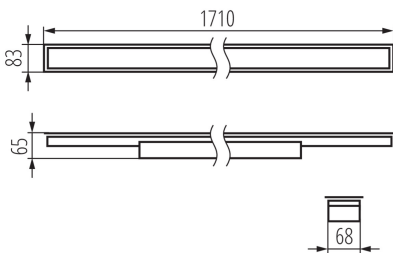

Довжина (мм): 1710

Ширина (мм): 83

Висота (мм): 65

Зінтегроване люмінесцентне джерело світла : так

Діапазон температури оточення, впливу якої може піддаватися продукт ( $^\circ\text{C}$ ):  $5 \div 25$

тип абажуру: матовий

Матеріал корпусу: сталь

Тип з'єднання: клемник самозатискний

Діапазон перетинів застосовуваних кабелів [ $\text{мм}^2$ ]:  $1,5 \div 2,5$

### ДАНІ ЛОГІСТИКИ:

Одиниця виміру: штука

Як упаковано: 1

лінійний світлодіодний світильник

Кількість штук в проміжній упаковці: 1

Кількість штук у груповій упаковці: 1

Вага нетто одиниці [г]: 2290

Граматура [г]: 2730

Довжина споживчої упаковки [см]: 182

Ширина споживчої упаковки [см]: 11

Висота споживчої упаковки [см]: 7

Вага коробки [кг]: 2.73

Ширина коробки [см]: 11

Висота коробки [см]: 7

Довжина коробки [см]: 182

Обсяг коробки [м<sup>3</sup>]: 0.014014