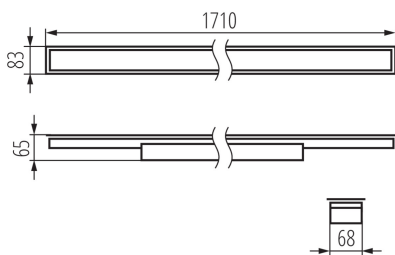

Кут освітлення ($^{\circ}$): X85/Y95

Світлова ефективність лампи (лм/Вт): 108

Діапазон температури оточення, впливу якої може піддаватися продукт ($^{\circ}$ C): $5 \div 25$

тип абажуру: матовий

Матеріал корпусу: сталь

Тип з'єднання: клемник самозатискний

Діапазон перетинів застосовуваних кабелів [мм²]: $1,5 \div 2,5$

Тривалість нагріву лампи (с): ≤ 1

Тривалість запалювання лампи (с): $\leq 0,5$

Ступінь IP: 20

ДАНІ ЛОГІСТИКИ:

Одиниця виміру: штука

Як упаковано: 1

34131 AL-LH-WW-MAT-B-PT

лінійний світлодіодний світильник

Кількість штук в проміжній упаковці: 1

Кількість штук у груповій упаковці: 1

Вага нетто одиниці [г]: 2420

Граматура [г]: 2860

Довжина споживчої упаковки [см]: 182

Ширина споживчої упаковки [см]: 11

Висота споживчої упаковки [см]: 7

Вага коробки [кг]: 2.86

Ширина коробки [см]: 11

Висота коробки [см]: 7

Довжина коробки [см]: 182

Обсяг коробки [м³]: 0.014014