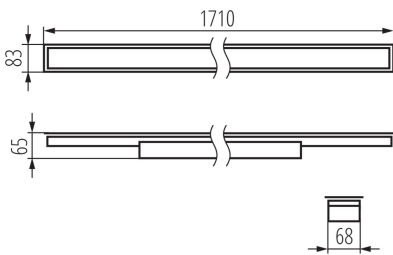

Кут освітлення ($^{\circ}$): X75/Y90

Світлова ефективність лампи (лм/Вт): 112

Діапазон температури оточення, впливу якої може піддаватися продукт ($^{\circ}\text{C}$): $5 \div 25$

тип абажуру: мікропризматичний

Матеріал корпусу: сталь

Тип з'єднання: клемник самозатискний

Діапазон перетинів застосовуваних кабелів [мм^2]: $1,5 \div 2,5$

Тривалість нагріву лампи (с): ≤ 1

Тривалість запалювання лампи (с): $\leq 0,5$

Ступінь IP: 20

ДАНІ ЛОГІСТИКИ:

Одиниця виміру: штука

Як упаковано: 1

лінійний світлодіодний світильник

Кількість штук в проміжній упаковці: 1

Кількість штук у груповій упаковці: 1

Вага нетто одиниці [г]: 2420

Граматура [г]: 2860

Довжина споживчої упаковки [см]: 182

Ширина споживчої упаковки [см]: 11

Висота споживчої упаковки [см]: 7

Вага коробки [кг]: 2.86

Ширина коробки [см]: 11

Висота коробки [см]: 7

Довжина коробки [см]: 182