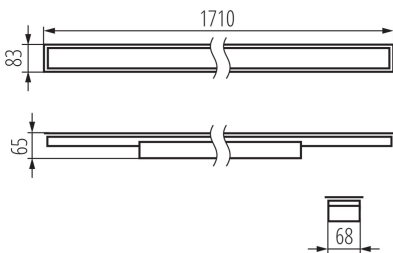

Кут освітлення ($^{\circ}$): X75/Y90

Світлова ефективність лампи (лм/Вт): 114

Діапазон температури оточення, впливу якої може піддаватися продукт ($^{\circ}\text{C}$): $5 \div 25$

тип абажуру: мікропризматичний

Матеріал корпусу: сталь

Тип з'єднання: клемник самозатискний

Діапазон перетинів застосовуваних кабелів [мм^2]: $1,5 \div 2,5$

Тривалість нагріву лампи (с): ≤ 1

Тривалість запалювання лампи (с): $\leq 0,5$

Ступінь IP: 20

ДАНІ ЛОГІСТИКИ:

Одиниця виміру: штука

Як упаковано: 1

лінійний світлодіодний світильник

Кількість штук в проміжній упаковці: 1

Кількість штук у груповій упаковці: 1

Вага нетто одиниці [г]: 2290

Граматура [г]: 2730

Довжина споживчої упаковки [см]: 182

Ширина споживчої упаковки [см]: 11

Висота споживчої упаковки [см]: 7

Вага коробки [кг]: 2.73

Ширина коробки [см]: 11

Висота коробки [см]: 7

Довжина коробки [см]: 182