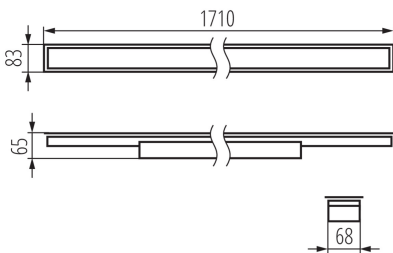

Довжина (мм): 1710

Ширина (мм): 83

Висота (мм): 65

Зінтегроване люмінесцентне джерело світла : так

Діапазон температури оточення, впливу якої може піддаватися продукт ( $^{\circ}\text{C}$ ):  $5 \div 25$

тип абажуру: мікропризматичний

Матеріал корпусу: сталь

Тип з'єднання: клемник самозатискний

Діапазон перетинів застосовуваних кабелів [ $\text{мм}^2$ ]:  $1,5 \div 2,5$

### ДАНІ ЛОГІСТИКИ:

Одиниця виміру: штука

Як упаковано: 1