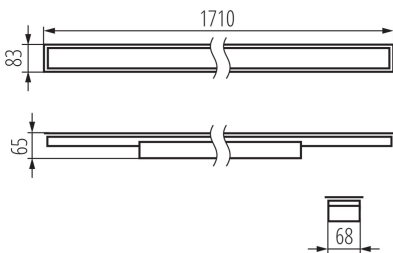

5905339341402

ЗАГАЛЬНІ ДАНІ:

Колір: срібний

Місце монтажу: для вбудовування в стелю

Місце використання: всередині

Мінімальна відстань від освітленого об'єкта: 0,5m

Можливість співпраці з притемнювачем: ні

Напрямок освітлення світильника: низ

Довжина (мм): 1710

Ширина (мм): 83

Висота (мм): 65

Зінтегроване люмінесцентне джерело світла : так

ТЕХНІЧНІ ХАРАКТЕРИСТИКИ:

Номинальна напруга (В): 220-240 AC

Номинальна частота (Гц): 50

Потужність максимальна (Вт): 33

Клас захисту від ураження електричним струмом : I

Матеріал плафону: пластмаса

Тип діода: LED SMD

Світловий потік (лм): 4550

Колір лампи: біла

Корельована колірна температура [K]: 4000

Послідовність кольору в еліпсах МакАдама : ≤ 3

Індекс кольоропередачі: 80

Тривалість роботи (год): 50000

Коефіцієнт утримання світлового потоку в кінці номінального періоду тривалості роботи: L90B10

Кількість циклів ввімкнуті/вимкнуті: ≥ 30000

Кут освітлення ($^{\circ}$): X85/Y95

Світлова ефективність лампи (лм/Вт): 138

Діапазон температури оточення, впливу якої може піддаватися продукт ($^{\circ}\text{C}$): $5 \div 25$

тип абажуру: матовий

Матеріал корпусу: сталь

Тип з'єднання: клемник самозатискний

Діапазон перетинів застосовуваних кабелів [мм^2]: $1,5 \div 2,5$

Тривалість нагріву лампи (с): ≤ 1

Тривалість запалювання лампи (с): $\leq 0,5$

Ступінь IP: 20

ДАНІ ЛОГІСТИКИ:

Одиниця виміру: штука

Як упаковано: 1