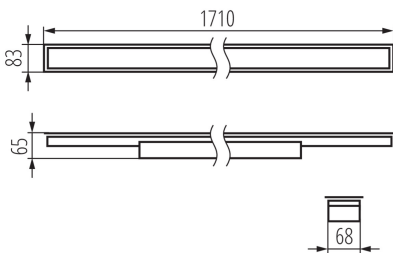

Кут освітлення ($^{\circ}$): X85/Y95

Світлова ефективність лампи (лм/Вт): 121

Діапазон температури оточення, впливу якої може піддаватися продукт ($^{\circ}\text{C}$): $5 \div 25$

тип абажуру: матовий

Матеріал корпусу: сталь

Тип з'єднання: клемник самозатискний

Діапазон перетинів застосовуваних кабелів [мм^2]: $1,5 \div 2,5$

Тривалість нагріву лампи (с): ≤ 1

Тривалість запалювання лампи (с): $\leq 0,5$

Ступінь IP: 20

ДАНІ ЛОГІСТИКИ:

Одиниця виміру: штука

Як упаковано: 1

34141 AL-LH-NW-MAT-S-PT

лінійний світлодіодний світильник

Кількість штук в проміжній упаковці: 1

Кількість штук у груповій упаковці: 1

Вага нетто одиниці [г]: 2420

Граматура [г]: 2860

Довжина споживчої упаковки [см]: 182

Ширина споживчої упаковки [см]: 11

Висота споживчої упаковки [см]: 7

Вага коробки [кг]: 2.86

Ширина коробки [см]: 11

Висота коробки [см]: 7

Довжина коробки [см]: 182

Обсяг коробки [м³]: 0.014014