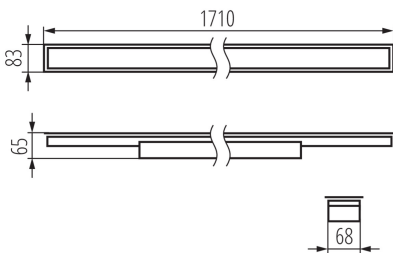

Довжина (мм): 1710

Ширина (мм): 83

Висота (мм): 65

Зінтегроване люмінесцентне джерело світла : так

Діапазон температури оточення, впливу якої може піддаватися продукт ( $^{\circ}\text{C}$ ):  $5 \div 25$

тип абажуру: матовий

Матеріал корпусу: сталь

Тип з'єднання: клемник самозатискний

Діапазон перетинів застосовуваних кабелів [ $\text{мм}^2$ ]:  $1,5 \div 2,5$

### ДАНІ ЛОГІСТИКИ:

Одиниця виміру: штука

Як упаковано: 1

лінійний світлодіодний світильник

Кількість штук в проміжній упаковці: 1

Кількість штук у груповій упаковці: 1

Вага нетто одиниці [г]: 2290

Граматура [г]: 2730

Довжина споживчої упаковки [см]: 182

Ширина споживчої упаковки [см]: 11

Висота споживчої упаковки [см]: 7

Вага коробки [кг]: 2.73

Ширина коробки [см]: 11

Висота коробки [см]: 7

Довжина коробки [см]: 182

Обсяг коробки [м<sup>3</sup>]: 0.014014