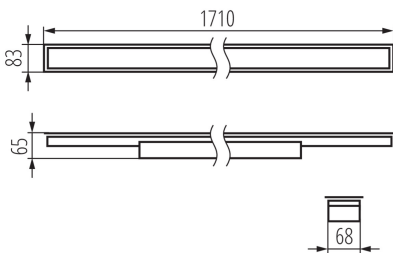

Кут освітлення ($^{\circ}$): X75/Y90

Світлова ефективність лампи (лм/Вт): 126

Діапазон температури оточення, впливу якої може піддаватися продукт ($^{\circ}\text{C}$): $5 \div 25$

тип абажуру: мікропризматичний

Матеріал корпусу: сталь

Тип з'єднання: клемник самозатискний

Діапазон перетинів застосовуваних кабелів [мм^2]: $1,5 \div 2,5$

Тривалість нагріву лампи (с): ≤ 1

Тривалість запалювання лампи (с): $\leq 0,5$

Ступінь IP: 20

ДАНІ ЛОГІСТИКИ:

Одиниця виміру: штука

Як упаковано: 1

лінійний світлодіодний світильник

Кількість штук в проміжній упаковці: 1

Кількість штук у груповій упаковці: 1

Вага нетто одиниці [г]: 2290

Граматура [г]: 2730

Довжина споживчої упаковки [см]: 182

Ширина споживчої упаковки [см]: 11

Висота споживчої упаковки [см]: 7

Вага коробки [кг]: 2.73

Ширина коробки [см]: 11

Висота коробки [см]: 7

Довжина коробки [см]: 182