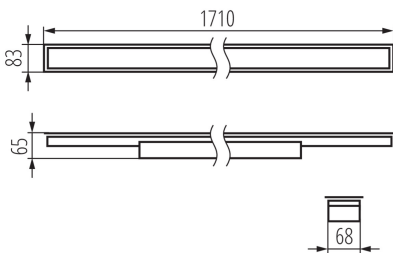

Довжина (мм): 1710

Ширина (мм): 83

Висота (мм): 65

Зінтегроване люмінесцентне джерело світла : так

Діапазон температури оточення, впливу якої може піддаватися продукт ( $^\circ\text{C}$ ):  $5 \div 25$

тип абажуру: мікропризматичний

Матеріал корпусу: сталь

Тип з'єднання: клемник самозатискний

Діапазон перетинів застосовуваних кабелів [ $\text{мм}^2$ ]:  $1,5 \div 2,5$

### ДАНІ ЛОГІСТИКИ:

Одиниця виміру: штука

Як упаковано: 1

лінійний світлодіодний світильник

Кількість штук в проміжній упаковці: 1

Кількість штук у груповій упаковці: 1

Вага нетто одиниці [г]: 2290

Граматура [г]: 2730

Довжина споживчої упаковки [см]: 182

Ширина споживчої упаковки [см]: 11

Висота споживчої упаковки [см]: 7

Вага коробки [кг]: 2.73

Ширина коробки [см]: 11

Висота коробки [см]: 7

Довжина коробки [см]: 182

Обсяг коробки [м<sup>3</sup>]: 0.014014