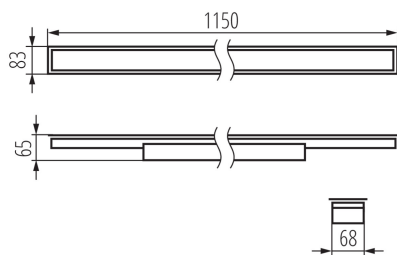

Напрямок освітлення світильника: низ

Довжина (мм): 1150

Ширина (мм): 83

Висота (мм): 65

Зінтегроване люмінесцентне джерело світла : так

Version for connection in line [initial element] LF : 34608 (PT)

Version for connection in line [central element] LM : 34752 (PT)

Кут освітлення ($^\circ$): X85/Y95

Світлова ефективність лампи (лм/Вт): 119

Діапазон температури оточення, впливу якої може піддаватися продукт ($^\circ\text{C}$): 5÷25

тип абажуру: матовий

Матеріал корпусу: сталь

Тип з'єднання: клемник самозатискний

Діапазон перетинів застосовуваних кабелів [мм²]: 0,5÷2,5

Тривалість нагріву лампи (с): ≤ 1

Тривалість запалювання лампи (с): $\leq 0,5$

Ступінь IP: 20

лінійний світлодіодний світильник

Ширина споживчої упаковки [см]: 11

Висота споживчої упаковки [см]: 7

Вага коробки [кг]: 2.055

Ширина коробки [см]: 11

Висота коробки [см]: 7

Довжина коробки [см]: 136

Обсяг коробки [м³]: 0.010472

ДОДАТКОВІ ВІДОМОСТІ: