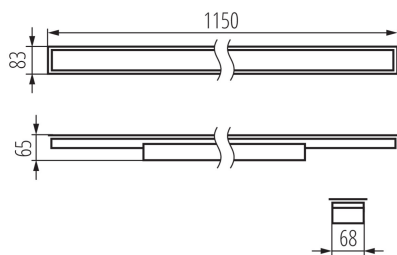

Кут освітлення ($^{\circ}$): X75/Y90

Світлова ефективність лампи (лм/Вт): 110

Діапазон температури оточення, впливу якої може піддаватися продукт ($^{\circ}\text{C}$): 5÷25

тип абажуру: мікропризматичний

Матеріал корпусу: сталь

Тип з'єднання: клемник самозатискний

Діапазон перетинів застосовуваних кабелів [мм²]: 0,5÷2,5

Тривалість нагріву лампи (с): ≤ 1

Тривалість запалювання лампи (с): $\leq 0,5$

Ступінь IP: 20

лінійний світлодіодний світильник

ДАНІ ЛОГІСТИКИ:

Одиниця виміру: штука

Як упаковано: 1

Кількість штук в проміжній упаковці: 1

Кількість штук у груповій упаковці: 1

Вага нетто одиниці [г]: 1715

Граматура [г]: 2055

Довжина споживчої упаковки [см]: 136

Ширина споживчої упаковки [см]: 11

Висота споживчої упаковки [см]: 7

Вага коробки [кг]: 2.055

Ширина коробки [см]: 11

Висота коробки [см]: 7

Довжина коробки [см]: 136

Обсяг коробки [м³]: 0.010472