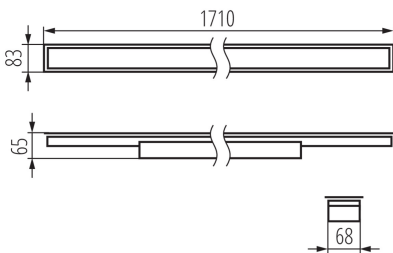

Довжина (мм): 1710

Ширина (мм): 83

Висота (мм): 65

Зінтегроване люмінесцентне джерело світла : так

Діапазон температури оточення, впливу якої може піддаватися продукт ( $^{\circ}\text{C}$ ):  $5 \div 25$

тип абажуру: мікропризматичний

Матеріал корпусу: сталь

Тип з'єднання: клемник самозатискний

Діапазон перетинів застосовуваних кабелів [ $\text{мм}^2$ ]:  $0,5 \div 2,5$

### ДАНІ ЛОГІСТИКИ:

Одиниця виміру: штука

Як упаковано: 1

лінійний світлодіодний світильник

Кількість штук в проміжній упаковці: 1

Кількість штук у груповій упаковці: 1

Вага нетто одиниці [г]: 2570

Граматура [г]: 3010

Довжина споживчої упаковки [см]: 182

Ширина споживчої упаковки [см]: 11

Висота споживчої упаковки [см]: 7

Вага коробки [кг]: 3.01

Ширина коробки [см]: 11

Висота коробки [см]: 7

Довжина коробки [см]: 182

Обсяг коробки [м<sup>3</sup>]: 0.014014