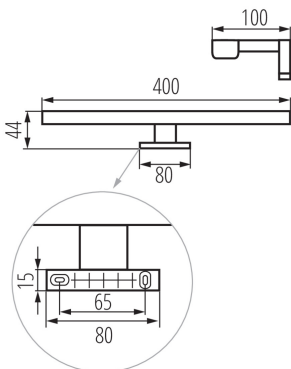

SD4166

5905339349323

IP
44

Kanlux ASTIM - це світильник для ванної кімнати з підвищеною герметичністю (IP44). Ці світильники можна встановити на раму дзеркала або тумбу. Завдяки трьом універсальним кольорам їх можна підібрати до ванних кімнат з традиційним або сучасним декором.

ЗАГАЛЬНІ ДАНІ:

Колір: хромовий

Місце монтажу: для установки на підставі

Місце використання: всередині

Мінімальна відстань від освітленого об'єкта: 0,1m

Можливість співпраці з притемнювачем: ні

Напрямок освітлення світильника: низ

Довжина (мм): 400

Ширина (мм): 100

Висота (мм): 44

Вміст ртуті: ні

Зінтегроване люмінесцентне джерело світла: так

ТЕХНІЧНІ ХАРАКТЕРИСТИКИ:

Номинальна напруга (В): 220-240 AC

Номинальна частота (Гц): 50

Потужність максимальна (Вт): 8

Клас захисту від ураження електричним струмом: II

Матеріал плафону: пластмаса

Тип діода: LED SMD

Світловий потік (лм): 660

Корисний світловий потік джерела світла Фісе [лм]: 980

Колір лампи: біла

Корельована колірна температура [K]: 4000

Послідовність кольору в еліпсах МакАдама: ≤ 6

Індекс кольоропередачі: 80

Тривалість роботи (год): 25000

Кількість циклів ввімкнути/вимкнути: ≥ 15000

Кут освітлення (°): X120/Y105

Світлова ефективність лампи (лм/Вт): 83

Діапазон температури оточення, впливу якої може піддаватися продукт (°C): 5÷30

Матеріал корпусу: сплав алюмінію

Тип з'єднання: клемник гвинтовий

Діапазон перетинів застосовуваних кабелів [мм²]: 0,75÷1,5

Тривалість нагріву лампи (с): ≤ 1

Тривалість запалювання лампи (с): $\leq 0,5$