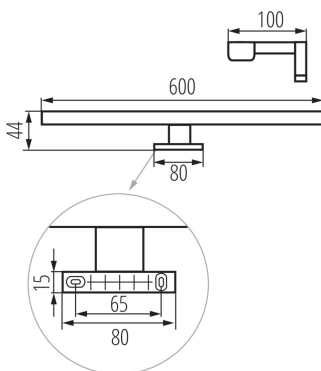

SD4166

5905339349330

IP
44

Kanlux ASTIM - це світильник для ванної кімнати з підвищеною герметичністю (IP44). Ці світильники можна встановити на раму дзеркала або тумбу. Завдяки трьом універсальним кольорам їх можна підібрати до ванних кімнат з традиційним або сучасним декором.

ЗАГАЛЬНІ ДАНІ:

Колір: чорний

Місце монтажу: для установки на підставі

Місце використання: всередині

Мінімальна відстань від освітленого об'єкта: 0,1m

Можливість співпраці з притемнювачем: ні

Напрямок освітлення світильника: низ

Довжина (мм): 600

Ширина (мм): 100

Висота (мм): 44

Вміст ртуті: ні

Зінтегроване люмінесцентне джерело світла: так

ТЕХНІЧНІ ХАРАКТЕРИСТИКИ:

Номинальна напруга (В): 220-240 AC

Номинальна частота (Гц): 50

Потужність максимальна (Вт): 12

Клас захисту від ураження електричним струмом: II

Матеріал плафону: пластмаса

Тип діода: LED SMD

Світловий потік (лм): 910

Корисний світловий потік джерела світла Фісе [лм]: 1450

Колір лампи: біла

Корельована колірна температура [K]: 4000

Послідовність кольору в еліпсах МакАдама: ≤ 6

Індекс кольоропередачі: 80

Тривалість роботи (год): 25000

Кількість циклів ввімкнути/вимкнути: ≥ 15000

Кут освітлення (°): X120/Y105

Світлова ефективність лампи (лм/Вт): 76

Діапазон температури оточення, впливу якої може піддаватися продукт (°C): 5÷30

Матеріал корпусу: сплав алюмінію

Тип з'єднання: клемник гвинтовий

Діапазон перетинів застосовуваних кабелів [мм²]: 0,75÷1,5

Тривалість нагріву лампи (с): ≤ 1

Тривалість запалювання лампи (с): $\leq 0,5$