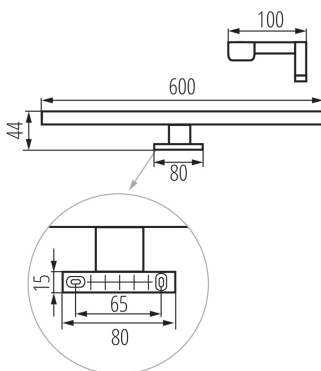

**Напрямок освітлення світильника:** низ

**Довжина (мм):** 600

**Ширина (мм):** 100

**Висота (мм):** 44

**Вміст ртуті:** ні

**Зінтегроване люмінесцентне джерело світла:** так

**Матеріал корпусу:** сплав алюмінію

**Тип з'єднання:** клемник гвинтовий

**Діапазон перетинів застосовуваних кабелів [мм<sup>2</sup>]:** 0,75÷1,5

**Тривалість нагріву лампи (с):**  $\leq 1$

**Тривалість запалювання лампи (с):**  $\leq 0,5$

Висота споживчої упаковки [см]: 61.5

Вага коробки [кг]: 8.61

Ширина коробки [см]: 53

Висота коробки [см]: 27.5

Довжина коробки [см]: 63

Обсяг коробки [м<sup>3</sup>]: 0.091823

KANLUX S.A. (kat 34934) ASTIM IP44 12W-NW-W / LDC (Polar)