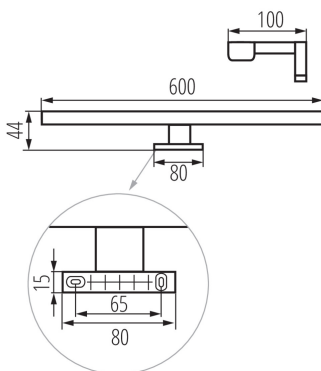

SD4166

5905339349354

IP
44

Kanlux ASTIM - це світильник для ванної кімнати з підвищеною герметичністю (IP44). Ці світильники можна встановити на раму дзеркала або тумбу. Завдяки трьом універсальним кольорам їх можна підібрати до ванних кімнат з традиційним або сучасним декором.

ЗАГАЛЬНІ ДАНІ:

Колір: хромовий

Місце монтажу: для установки на підставі

Місце використання: всередині

Мінімальна відстань від освітленого об'єкта: 0,1m

Можливість співпраці з притемнювачем: ні

Напрямок освітлення світильника: низ

Довжина (мм): 600

Ширина (мм): 100

Висота (мм): 44

Вміст ртуті: ні

Зінтегроване люмінесцентне джерело світла: так

ТЕХНІЧНІ ХАРАКТЕРИСТИКИ:

Номинальна напруга (В): 220-240 AC

Номинальна частота (Гц): 50

Потужність максимальна (Вт): 12

Клас захисту від ураження електричним струмом: II

Матеріал плафону: пластмаса

Тип діода: LED SMD

Світловий потік (лм): 1010

Корисний світловий потік джерела світла Фісе [лм]: 1450

Колір лампи: біла

Корельована колірна температура [K]: 4000

Послідовність кольору в еліпсах МакАдама: ≤ 6

Індекс кольоропередачі: 80

Тривалість роботи (год): 25000

Кількість циклів ввімкнути/вимкнути: ≥ 15000

Кут освітлення (°): X120/Y105

Світлова ефективність лампи (лм/Вт): 84

Діапазон температури оточення, впливу якої може піддаватися продукт (°C): 5÷30

Матеріал корпусу: сплав алюмінію

Тип з'єднання: клемник гвинтовий

Діапазон перетинів застосовуваних кабелів [мм²]: 0,75÷1,5

Тривалість нагріву лампи (с): ≤ 1

Тривалість запалювання лампи (с): $\leq 0,5$