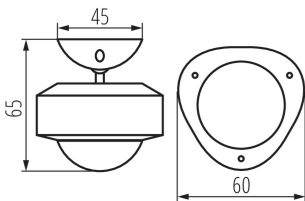

34940 S SENSOR PIR INT 10M

Датчик руху PIR

5905339349408

S SENSOR PIR INT 10M

ЗАГАЛЬНІ ДАНІ:

Колір: білий

Місце монтажу: для установки на стелі, для установки на стіні, для установки на підставі

Місце використання: всередині

ДАНІ ЛОГІСТИКИ:

Одиниця виміру: штука

Як упаковано: 125

Кількість штук в проміжній упаковці: 1

Кількість штук у груповій упаковці: 125

Вага нетто одиниці [г]: 54

Граматура [г]: 82.4

Довжина споживчої упаковки [см]: 6.5

Ширина споживчої упаковки [см]: 6.5

Висота споживчої упаковки [см]: 8.5

Вага коробки [кг]: 10.3

Ширина коробки [см]: 33.5

Висота коробки [см]: 33

Довжина коробки [см]: 45

Обсяг коробки [м³]: 0.049748