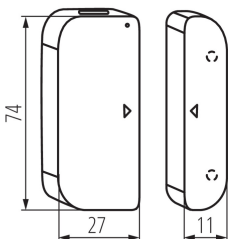

ЗАГАЛЬНІ ДАНІ:

Колір: білий

Місце використання: всередині

Управління: Wi-Fi 2,4 GHz

Набір батарейок: ні

Живлення від батарейки: так

Живлення від батарейки: 2 x AAA

ТЕХНІЧНІ ХАРАКТЕРИСТИКИ:

Номинальна напруга (В): 2 x 1,5 DC

Клас захисту від ураження електричним струмом : III

Діапазон температури оточення, впливу якої може піддаватися продукт (°C): -10+40

Ступінь IP: 20

Alarm dźwiękowy o niskim poziomie baterii : так

ДАНІ ЛОГІСТИКИ:

Одиниця виміру: штука

Як упаковано: 120

Кількість штук в проміжній упаковці: 1

Кількість штук у груповій упаковці: 120

Вага нетто одиниці [г]: 46

Граматура [г]: 65.83

Довжина споживчої упаковки [см]: 8

Ширина споживчої упаковки [см]: 4.5

Висота споживчої упаковки [см]: 4

Вага коробки [кг]: 7.8996

Ширина коробки [см]: 29

Висота коробки [см]: 23

Довжина коробки [см]: 33

Обсяг коробки [м³]: 0.022011

Date of issue: 19.04.2024, 18:26

Ми залишаємо за собою право на внесення технічних змін. Дані, що містяться в цьому матеріалі, не мають юридично обов'язкової сили.

Фотометрія: результати, отримані при тестуванні конкретного екземпляра.

UK