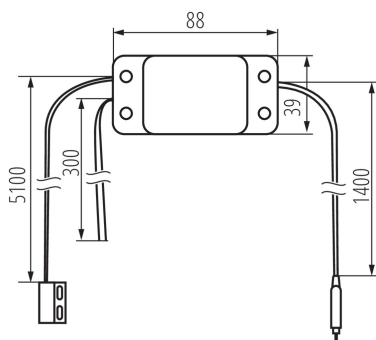

34950 S SWITCH G DOOR

SD4171

5905339349507

ЗАГАЛЬНІ ДАНІ:

Колір: білий

Місце використання: всередині

Управління: Wi-Fi 2,4 GHz

ТЕХНІЧНІ ХАРАКТЕРИСТИКИ:

Номинальна напруга (V): 220-240 AC

Клас захисту від ураження електричним струмом: II

Ступінь IP: 20

ДАНІ ЛОГІСТИКИ:

Як упаковано: 50

Кількість штук в проміжній упаковці: 1

Кількість штук у груповій упаковці: 50

Вага нетто одиниці [г]: 240

Граматура [г]: 312

Довжина споживчої упаковки [см]: 16

Ширина споживчої упаковки [см]: 11.5

Висота споживчої упаковки [см]: 5

Вага коробки [кг]: 15.6

Ширина коробки [см]: 33

Висота коробки [см]: 27

Довжина коробки [см]: 58

Обсяг коробки [м³]: 0.051678