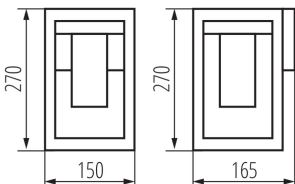

### ЗАГАЛЬНІ ДАНІ:

**Колір:** чорний

**Місце монтажу:** для установки на стіні

**Місце використання:** всередині і зовні

**Мінімальна відстань від освітленого об'єкта:** 0,5m

**Замінні джерела світла:** так

**Довжина (мм):** 150

**Ширина (мм):** 165

**Висота (мм):** 270

**Діапазон перетинів застосовуваних кабелів [мм²]:** 1,5÷2,5

**Ступінь IP:** 44

**Ширина споживчої упаковки [см]:** 15.5

**Висота споживчої упаковки [см]:** 28

**Вага коробки [кг]:** 8.17002

**Ширина коробки [см]:** 36.5

**Висота коробки [см]:** 30.5

**Довжина коробки [см]:** 48.5

**Обсяг коробки [м³]:** 0.053993