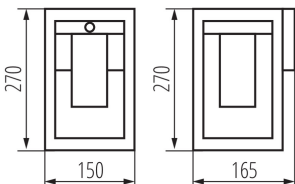

### ЗАГАЛЬНІ ДАНІ:

**Колір:** чорний

**Місце монтажу:** для установки на стіні

**Місце використання:** всередині і зовні

**Мінімальна відстань від освітленого об'єкта:** 0,5m

**Wykrywanie ruchu:** так

**Замінні джерела світла:** так

**Довжина (мм):** 150

**Ширина (мм):** 165

**Висота (мм):** 270

**Регулювання чутливості:** так

**Ширина споживчої упаковки [см]:** 15.5

**Висота споживчої упаковки [см]:** 28

**Вага коробки [кг]:** 8.59002

**Ширина коробки [см]:** 36.5