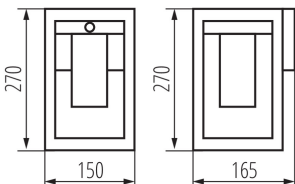

### ЗАГАЛЬНІ ДАНІ:

**Колір:** коричневий

**Місце монтажу:** для установки на стіні

**Місце використання:** всередині і зовні

**Мінімальна відстань від освітленого об'єкта:** 0,5m

**Wykrywanie ruchu:** так

**Замінні джерела світла:** так

**Довжина (мм):** 150

**Ширина (мм):** 165

**Висота (мм):** 270

**Регулювання чутливості:** так

**Ширина споживчої упаковки [см]:** 15.5

**Висота споживчої упаковки [см]:** 28

**Вага коробки [кг]:** 8.59002

**Ширина коробки [см]:** 36.5