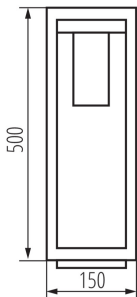

Садовий світильник зі змінним джерелом світла

5905339349842

IP
44

DESIGN
GN
unique

ЗАГАЛЬНІ ДАНІ:

Колір: чорний

Місце монтажу: для установки на підставі

Місце використання: всередині і зовні

Мінімальна відстань від освітленого об'єкта: 0,5m

Замінні джерела світла: так

Довжина (мм): 150

Ширина (мм): 150

Висота (мм): 500

ТЕХНІЧНІ ХАРАКТЕРИСТИКИ:

Номинальна напруга (В): 220-240 AC

Номинальна частота (Гц): 50

Потужність максимальна (Вт): max 15

Клас захисту від ураження електричним струмом: I

Матеріал плафону: PC

Джерела світла: LED

в комплекті джерело світла: ні

Цоколь: E27

Діапазон температури оточення, впливу якої може піддаватися продукт (°C): -20÷40

Матеріал корпусу: сплав алюмінію

Тип з'єднання: клемник гвинтовий

Діапазон перетинів застосовуваних кабелів [мм²]: 1,5÷2,5

Ступінь IP: 44

ДАНІ ЛОГІСТИКИ:

Як упаковано: 6

Кількість штук в проміжній упаковці: 1

Кількість штук у груповій упаковці: 6

Вага нетто одиниці [г]: 1552

Граматура [г]: 1878.33

Довжина споживчої упаковки [см]: 17

Ширина споживчої упаковки [см]: 15.5

Висота споживчої упаковки [см]: 51

Вага коробки [кг]: 11.26998

Ширина коробки [см]: 49

Висота коробки [см]: 33.5

Довжина коробки [см]: 53

Обсяг коробки [м³]: 0.087