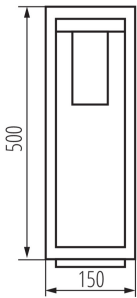

Садовий світильник зі змінним джерелом світла

5905339349859

IP
44

DESIGN
GN
unique

ЗАГАЛЬНІ ДАНІ:

Колір: коричневий

Місце монтажу: для установки на підставі

Місце використання: всередині і зовні

Мінімальна відстань від освітленого об'єкта: 0,5m

Замінні джерела світла: так

Довжина (мм): 150

Ширина (мм): 150

Висота (мм): 500

ТЕХНІЧНІ ХАРАКТЕРИСТИКИ:

Номинальна напруга (В): 220-240 AC

Номинальна частота (Гц): 50

Потужність максимальна (Вт): max 15

Клас захисту від ураження електричним струмом: I

Матеріал плафону: PC

Джерела світла: LED

в комплекті джерело світла: ні

Цоколь: E27

Діапазон температури оточення, впливу якої може піддаватися продукт (°C): -20÷40

Матеріал корпусу: сплав алюмінію

Тип з'єднання: клемник гвинтовий

Діапазон перетинів застосовуваних кабелів [мм²]:
1,5÷2,5

Ступінь IP: 44

ДАНІ ЛОГІСТИКИ:

Як упаковано: 6

Кількість штук в проміжній упаковці: 1

Кількість штук у груповій упаковці: 6

Вага нетто одиниці [г]: 1558

Граматура [г]: 1883.33

Довжина споживчої упаковки [см]: 17

Ширина споживчої упаковки [см]: 15.5

Висота споживчої упаковки [см]: 51

Вага коробки [кг]: 11.29998

Ширина коробки [см]: 49

Висота коробки [см]: 33.5

Довжина коробки [см]: 53

Обсяг коробки [м³]: 0.087