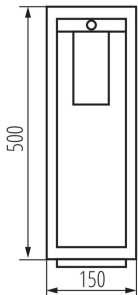

Садовий світильник зі змінним джерелом світла

5905339349866

IP
44

DESIGN
GN
unique

ЗАГАЛЬНІ ДАНІ:

Колір: чорний

Місце монтажу: для установки на підставі

Місце використання: всередині і зовні

Мінімальна відстань від освітленого об'єкта: 0,5m

Wykrywanie ruchu: так

Замінні джерела світла: так

Довжина (мм): 150

Ширина (мм): 150

Висота (мм): 500

Регулювання чутливості: так

ТЕХНІЧНІ ХАРАКТЕРИСТИКИ:

Номинальна напруга (В): 220-240 AC

Номинальна частота (Гц): 50

Потужність максимальна (Вт): max 15

Клас захисту від ураження електричним струмом: I

Матеріал плафону: PC

Джерела світла: LED

в комплекті джерело світла: ні

Цоколь: E27

Діапазон температури оточення, впливу якої може піддаватися продукт (°C): -20÷40

Матеріал корпусу: сплав алюмінію

Тип датчика: PIR

Тип з'єднання: клемник гвинтовий

Діапазон перетинів застосовуваних кабелів [мм²): 1,5÷2,5

Тривалість дії датчика (секунда-хвилина): 10-7

кут дії датчика [°]: 100

Налаштування рівня яскравості освітлення, при якому датчик розпізнає рух (lx): 10-2000

Ступінь IP: 44

Радіус дії датчика (м): max 6

ДАНІ ЛОГІСТИКИ:

Як упаковано: 6

Кількість штук в проміжній упаковці: 1

Кількість штук у груповій упаковці: 6

Вага нетто одиниці [г]: 1664

Граматура [г]: 1990

Довжина споживчої упаковки [см]: 17

Ширина споживчої упаковки [см]: 15.5

Висота споживчої упаковки [см]: 51

Вага коробки [кг]: 11.94

Ширина коробки [см]: 49