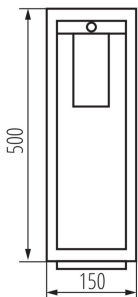

Садовий світильник зі змінним джерелом світла

5905339349873

IP
44

DESIGN
GN
unique

ЗАГАЛЬНІ ДАНІ:

Колір: коричневий

Місце монтажу: для установки на підставі

Місце використання: всередині і зовні

Мінімальна відстань від освітленого об'єкта: 0,5m

Wykrywanie ruchu: так

Замінні джерела світла: так

Довжина (мм): 150

Ширина (мм): 150

Висота (мм): 500

Регулювання чутливості: так

ТЕХНІЧНІ ХАРАКТЕРИСТИКИ:

Номинальна напруга (В): 220-240 AC

Номинальна частота (Гц): 50

Потужність максимальна (Вт): max 15

Клас захисту від ураження електричним струмом: I

Матеріал плафону: PC

Джерела світла: LED

в комплекті джерело світла: ні

Цоколь: E27

Діапазон температури оточення, впливу якої може піддаватися продукт (°C): -20÷40

Матеріал корпусу: сплав алюмінію

Тип датчика: PIR

Тип з'єднання: клемник гвинтовий

Діапазон перетинів застосовуваних кабелів [мм²): 1,5÷2,5

Тривалість дії датчика (секунда-хвилина): 10-7

кут дії датчика [°]: 100

Налаштування рівня яскравості освітлення, при якому датчик розпізнає рух (lx): 10-2000

Ступінь IP: 44

Радіус дії датчика (м): max 6

ДАНІ ЛОГІСТИКИ:

Як упаковано: 6

Кількість штук в проміжній упаковці: 1

Кількість штук у груповій упаковці: 6

Вага нетто одиниці [г]: 1646

Граматура [г]: 1971.67

Довжина споживчої упаковки [см]: 17

Ширина споживчої упаковки [см]: 15.5

Висота споживчої упаковки [см]: 51

Вага коробки [кг]: 11.83002

Ширина коробки [см]: 49