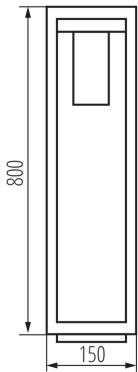

Садовий світильник зі змінним джерелом світла

5905339349880

IP
44

DESIGN
GN
unique

ЗАГАЛЬНІ ДАНІ:

Колір: чорний

Місце монтажу: для установки на підставі

Місце використання: всередині і зовні

Мінімальна відстань від освітленого об'єкта: 0,5m

Замінні джерела світла: так

Довжина (мм): 150

Ширина (мм): 150

Висота (мм): 800

ТЕХНІЧНІ ХАРАКТЕРИСТИКИ:

Номинальна напруга (В): 220-240 AC

Номинальна частота (Гц): 50

Потужність максимальна (Вт): max 15

Клас захисту від ураження електричним струмом: I

Матеріал плафону: PC

Джерела світла: LED

в комплекті джерело світла: ні

Цоколь: E27

Діапазон температури оточення, впливу якої може піддаватися продукт (°C): -20÷40

Матеріал корпусу: сплав алюмінію

Тип з'єднання: клемник гвинтовий

Діапазон перетинів застосовуваних кабелів [мм²]: 1,5÷2,5

Ступінь IP: 44

ДАНІ ЛОГІСТИКИ:

Як упаковано: 6

Кількість штук в проміжній упаковці: 1

Кількість штук у груповій упаковці: 6

Вага нетто одиниці [г]: 1908

Граматура [г]: 2366.67

Довжина споживчої упаковки [см]: 17

Ширина споживчої упаковки [см]: 15.5

Висота споживчої упаковки [см]: 81

Вага коробки [кг]: 14.20002

Ширина коробки [см]: 49

Висота коробки [см]: 34

Довжина коробки [см]: 83

Обсяг коробки [м³]: 0.138278