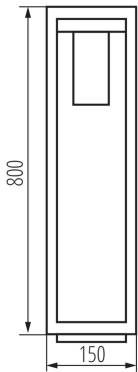

### ЗАГАЛЬНІ ДАНІ:

**Колір:** коричневий

**Місце монтажу:** для установки на підставі

**Місце використання:** всередині і зовні

**Мінімальна відстань від освітленого об'єкта:** 0,5m

**Замінні джерела світла:** так

**Довжина (мм):** 150

**Ширина (мм):** 150

**Висота (мм):** 800

**Діапазон перетинів застосовуваних кабелів [мм²]:**  
1,5÷2,5

**Ступінь IP:** 44

**Ширина споживчої упаковки [см]:** 15.5

**Висота споживчої упаковки [см]:** 81

**Вага коробки [кг]:** 14.20998

**Ширина коробки [см]:** 49

**Висота коробки [см]:** 34

**Довжина коробки [см]:** 83

**Обсяг коробки [м³]:** 0.138278