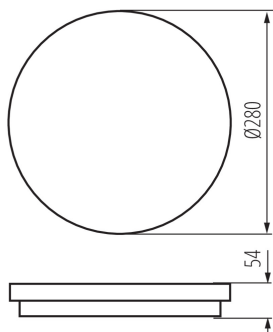

Світлодіодний світильник