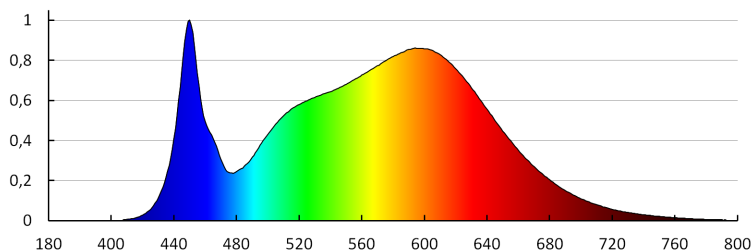

ДОДАТКОВІ ВІДОМОСТІ:

- 5 років Гарантії на умовах гарантійної заяви, доступної на веб-сайті

KANLUX S.A. (kat 35000) STIVI LED 24W-NW-O / LDC (Polar)