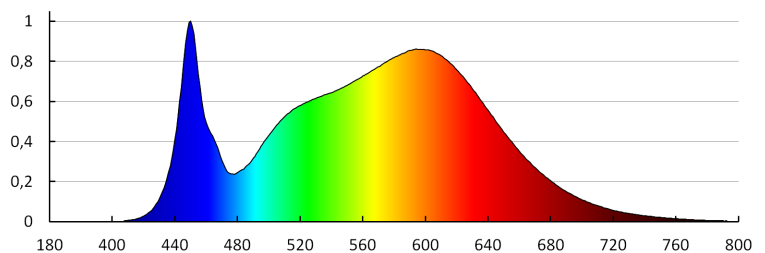

Висота споживчої упаковки [см]: 29

Вага коробки [кг]: 7.53

Ширина коробки [см]: 30.5

Висота коробки [см]: 32

Довжина коробки [см]: 54

Обсяг коробки [м³]: 0.052704

ДОДАТКОВІ ВІДОМОСТІ:

- 5 років Гарантії на умовах гарантійної заяви, доступної на веб-сайті