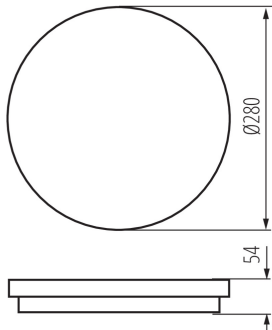

35001 STIVI LED 24W-NW-O-SE

Світлодіодний світильник