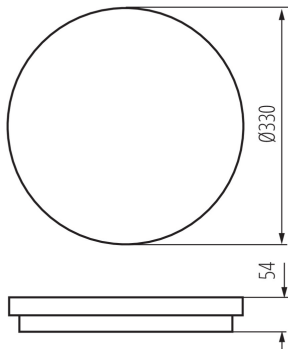

Світлодіодний світильник