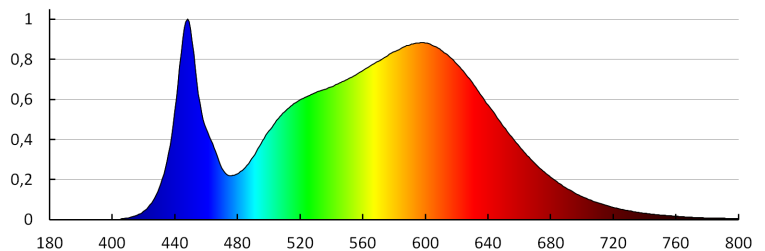

ДОДАТКОВІ ВІДОМОСТІ:

- 5 років Гарантії на умовах гарантійної заяви, доступної на веб-сайті

KANLUX S.A. (kat 35002) STIVI LED 36W-NW-O / LDC (Polar)