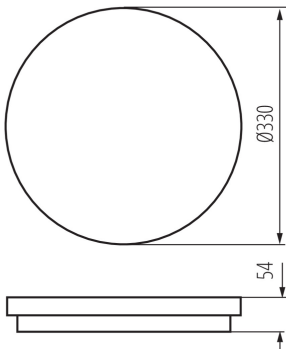

35003 STIVI LED 36W-NW-O-SE

Світлодіодний світильник