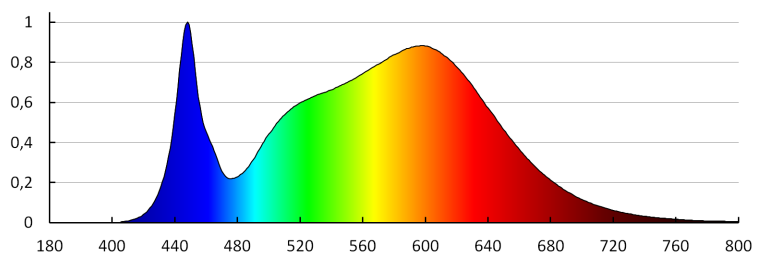

Вага коробки [кг]: 10.61

Ширина коробки [см]: 36

Висота коробки [см]: 36

Довжина коробки [см]: 54

Обсяг коробки [м³]: 0.069984

ДОДАТКОВІ ВІДОМОСТІ:

- 5 років Гарантії на умовах гарантійної заяви, доступної на веб-сайті