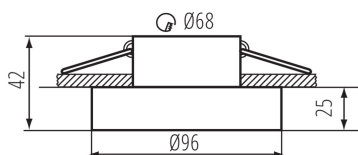

Кільце точкового світильника

5905339352804

unique
LIGHT
effect

HIGH
quality
finish

ЗАГАЛЬНІ ДАНІ:

Колір: чорний

Місце монтажу: для вбудовування в стелю

Місце використання: всередині

Мінімальна відстань від освітленого об'єкта: 0,5m

Кільце декоративне без керамічного патрона: так

Продукт не пристосований для накривання

термоізоляційним матеріалом: так

Висота (мм): 42

Діаметр (мм): 96

Монтажний отвір (мм): Ø68

Ширина споживчої упаковки [см]: 5

Висота споживчої упаковки [см]: 10

Вага коробки [кг]: 8.9

Ширина коробки [см]: 28.5

Висота коробки [см]: 23

Довжина коробки [см]: 52.5

Обсяг коробки [м³]: 0.034414

ДОДАТКОВІ ВІДОМОСТІ: