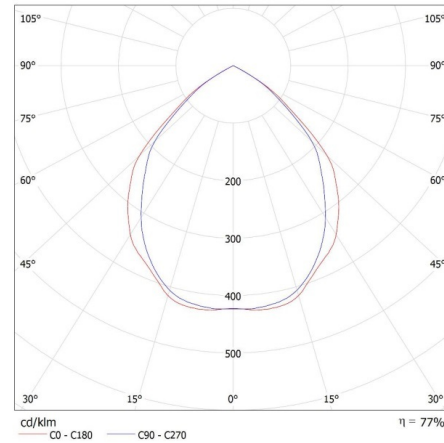

KANLUX S.A. (kat 35280) ELICEO DSO B/B + IQ-LED ... 6,5W / LDC (Polar)

Luminaire: KANLUX S.A. (kat 35280) ELICEO DSO B/B + IQ-LED ... 6,5W
Lamps: 1 x IQ-LED GU10 6,5W-WW