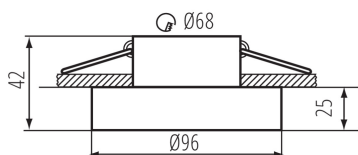

Кільце точкового світильника

5905339352811

unique
LIGHT
effect

HIGH
quality
finish

ЗАГАЛЬНІ ДАНІ:

Колір: білий

Місце монтажу: для вбудовування в стелю

Місце використання: всередині

Мінімальна відстань від освітленого об'єкта: 0,5m

Кільце декоративне без керамічного патрона: так

Продукт не пристосований для накривання

термоізоляційним матеріалом: так

Висота (мм): 42

Діаметр (мм): 96

Монтажний отвір (мм): Ø68

Ширина споживчої упаковки [см]: 5

Висота споживчої упаковки [см]: 10

Вага коробки [кг]: 10.24

Ширина коробки [см]: 28.5

Висота коробки [см]: 23

Довжина коробки [см]: 52.5

Обсяг коробки [м³]: 0.034414

ДОДАТКОВІ ВІДОМОСТІ: