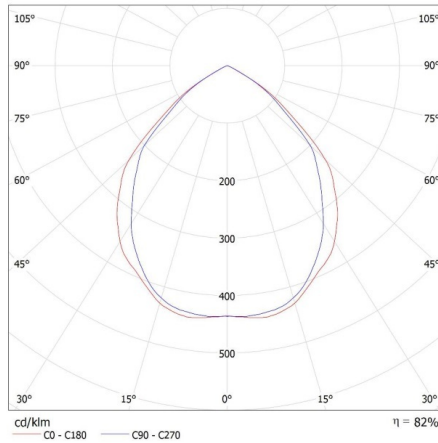

Кільце точкового світильника

- Кільце декоративне без керамічного патрона

KANLUX S.A. (kat 35281) ELICEO DSO W/W + IQ-LED ... 6,5W / LDC (Polar)

Luminaire: KANLUX S.A. (kat 35281) ELICEO DSO W/W + IQ-LED ... 6,5W
Lamps: 1 x IQ-LED GU10 6,5W-WW