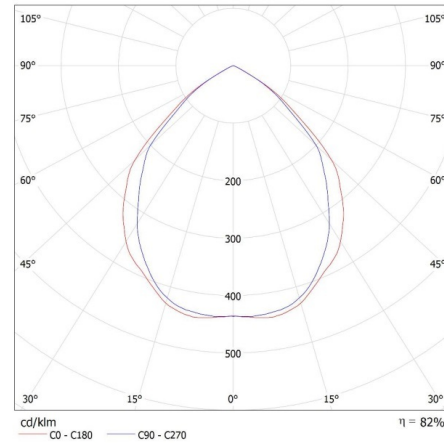

- Кільце декоративне без керамічного патрона

KANLUX S.A. (kat 35283) ELICEO DSO W/G + IQ-LED ... 6,5W / LDC (Polar)

Luminaire: KANLUX S.A. (kat 35283) ELICEO DSO W/G + IQ-LED ... 6,5W
Lamps: 1 x IQ-LED GU10 6,5W-WW