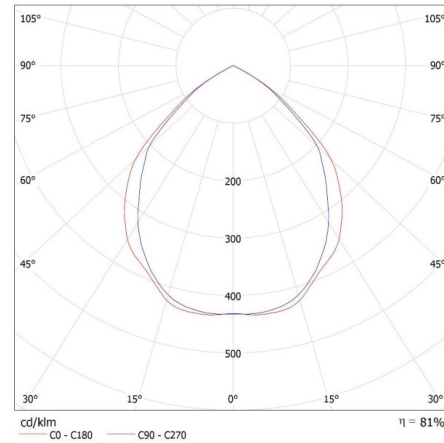

35284 ELICEO-ST DSO B/B

Кільце точкового світильника

- Кільце декоративне без керамічного патрона

KANLUX S.A. (kat 35284) ELICEO-ST DSO B/B + IQ-LED ... 6,5W / LDC (Polar)

Luminaire: KANLUX S.A. (kat 35284) ELICEO-ST DSO B/B + IQ-LED ... 6,5W
Lamps: 1 x IQ-LED GU10 6,5W-WW