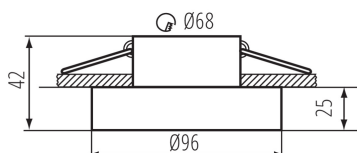

Кільце точкового світильника

5905339352842

unique
LIGHT
effect

HIGH
quality
finish

ЗАГАЛЬНІ ДАНІ:

Колір: чорний

Місце монтажу: для вбудовування в стелю

Місце використання: всередині

Мінімальна відстань від освітленого об'єкта: 0,5m

Кільце декоративне без керамічного патрона: так

Продукт не пристосований для накривання

термоізоляційним матеріалом: так

Висота (мм): 42

Діаметр (мм): 96

Монтажний отвір (мм): Ø68

ТЕХНІЧНІ ХАРАКТЕРИСТИКИ:

Номинальна напруга (В): 12 AC; 12 DC; 220-240 AC

Потужність максимальна (Вт): max 10

Клас захисту від ураження електричним струмом: II/III

Джерела світла: MR16/PAR16

в комплекті джерело світла: ні

Цоколь: Gx5,3/GU10

Діапазон температури оточення, впливу якої може

піддаватися продукт (°C): 5÷25

Матеріал корпусу: сплав алюмінію

Налаштування кута освітлення світильника: відсутнє

Ступінь IP: 20

ДАНІ ЛОГІСТИКИ:

Одиниця виміру: штука

Як упаковано: 50

Кількість штук в проміжній упаковці: 1

Кількість штук у груповій упаковці: 50

Вага нетто одиниці [г]: 136

Граматура [г]: 178

Вага брутто штуки [г]: 164

Довжина споживчої упаковки [см]: 10

Ширина споживчої упаковки [см]: 5

Висота споживчої упаковки [см]: 10

Вага коробки [кг]: 8.9

Ширина коробки [см]: 28.5

Висота коробки [см]: 23

Довжина коробки [см]: 52.5

Обсяг коробки [м³]: 0.034414

ДОДАТКОВІ ВІДОМОСТІ:

Date of issue: 30.01.2024, 14:38

Ми залишаємо за собою право на внесення технічних змін. Дані, що містяться в цьому матеріалі, не мають юридично обов'язкової сили.

Фотометрія: результати, отримані при тестуванні конкретного екземпляра.