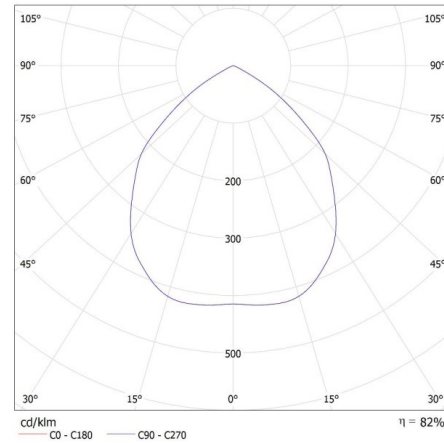

## 35285 ELICEO-ST DSO W/W

Кільце точкового світильника

- Кільце декоративне без керамічного патрона

KANLUX S.A. (kat 35285) ELICEO-ST DSO W/W + IQ-LED ... 6,5W / LDC (Polar)

Luminaire: KANLUX S.A. (kat 35285) ELICEO-ST DSO W/W + IQ-LED ... 6,5W  
Lamps: 1 x IQ-LED GU10 6,5W-WW