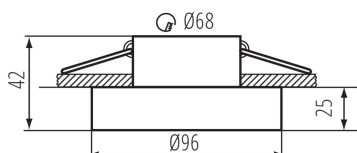

### ЗАГАЛЬНІ ДАНІ:

Колір: білий

Місце монтажу: для вбудовування в стелю

Місце використання: всередині

Мінімальна відстань від освітленого об'єкта: 0,5m

Кільце декоративне без керамічного патрона: так

Продукт не пристосований для накривання

термоізоляційним матеріалом: так

Висота (мм): 42

Діаметр (мм): 96

Монтажний отвір (мм): Ø68