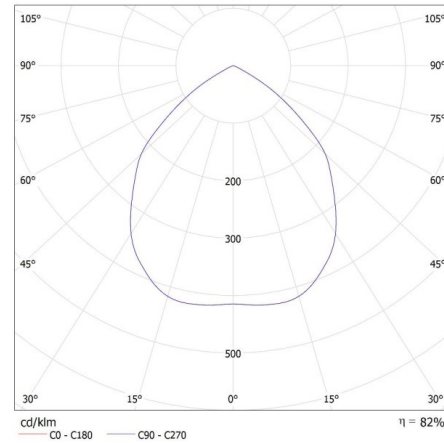

## 35287 ELICEO-ST DSO W/G

Кільце точкового світильника

- Кільце декоративне без керамічного патрона

KANLUX S.A. (kat 35287) ELICEO-ST DSO W/G + IQ-LED ... 6,5W / LDC (Polar)

Luminaire: KANLUX S.A. (kat 35287) ELICEO-ST DSO W/G + IQ-LED ... 6,5W  
Lamps: 1 x IQ-LED GU10 6,5W-WW