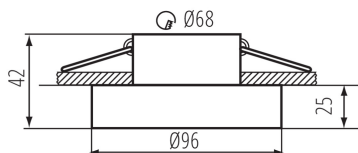

### ЗАГАЛЬНІ ДАНІ:

Колір: білий / золотий

Місце монтажу: для вбудовування в стелю

Місце використання: всередині

Мінімальна відстань від освітленого об'єкта: 0,5m

Кільце декоративне без керамічного патрона: так

Продукт не пристосований для накривання

термоізоляційним матеріалом: так

Висота (мм): 42

Діаметр (мм): 96

Монтажний отвір (мм): Ø68