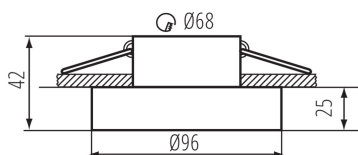

### ЗАГАЛЬНІ ДАНІ:

Колір: білий

Місце монтажу: для вбудовування в стелю

Місце використання: всередині

Мінімальна відстань від освітленого об'єкта: 0,5m

Кільце декоративне без керамічного патрона: так

Продукт не пристосований для накривання

термоізоляційним матеріалом: так

Висота (мм): 42

Діаметр (мм): 96

Монтажний отвір (мм): Ø68

Ширина споживчої упаковки [см]: 5

Висота споживчої упаковки [см]: 10

Вага коробки [кг]: 10.24

Ширина коробки [см]: 23

Висота коробки [см]: 27.5

Довжина коробки [см]: 54.5

Обсяг коробки [м³]: 0.034471