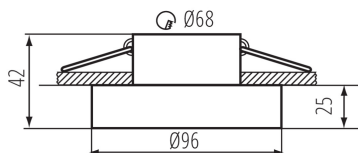

### ЗАГАЛЬНІ ДАНІ:

Колір: чорний

Місце монтажу: для вбудовування в стелю

Місце використання: всередині

Мінімальна відстань від освітленого об'єкта: 0,5m

Кільце декоративне без керамічного патрона: так

Продукт не пристосований для накривання

термоізоляційним матеріалом: так

Висота (мм): 42

Діаметр (мм): 96

Монтажний отвір (мм): Ø68

Ширина споживчої упаковки [см]: 5

Висота споживчої упаковки [см]: 10

Вага коробки [кг]: 10.24

Ширина коробки [см]: 23

Висота коробки [см]: 27.5

Довжина коробки [см]: 54.5

Обсяг коробки [м³]: 0.034471