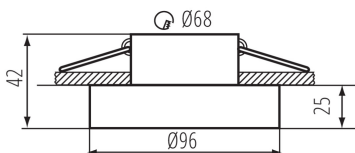

Кільце точкового світильника

5905339352958

unique
LIGHT
effect

HIGH
quality
finish

ЗАГАЛЬНІ ДАНІ:

Колір: золотий

Місце монтажу: для вбудовування в стелю

Місце використання: всередині

Мінімальна відстань від освітленого об'єкта: 0,5m

Кільце декоративне без керамічного патрона: так

Продукт не пристосований для накривання термоізоляційним матеріалом: так

Висота (мм): 42

Діаметр (мм): 96

Монтажний отвір (мм): Ø68

ТЕХНІЧНІ ХАРАКТЕРИСТИКИ:

Номинальна напруга (В): 12 AC; 12 DC; 220-240 AC

Потужність максимальна (Вт): max 10

Клас захисту від ураження електричним струмом: II/III

Джерела світла: MR16/PAR16

в комплекті джерело світла: ні

Цоколь: Gx5,3/GU10

Діапазон температури оточення, впливу якої може піддаватися продукт (°C): 5÷25

Матеріал корпусу: сплав алюмінію

Налаштування кута освітлення світильника: відсутнє

Ступінь IP: 20

ДАНІ ЛОГІСТИКИ:

Як упаковано: 50

Кількість штук в проміжній упаковці: 1

Кількість штук у груповій упаковці: 50

Вага нетто одиниці [г]: 166

Граматура [г]: 204.8

Вага бруто штуки [г]: 192

Довжина споживчої упаковки [см]: 10

Ширина споживчої упаковки [см]: 5

Висота споживчої упаковки [см]: 10

Вага коробки [кг]: 10.24

Ширина коробки [см]: 23

Висота коробки [см]: 27.5

Довжина коробки [см]: 54.5

Обсяг коробки [м³]: 0.034471

ДОДАТКОВІ ВІДОМОСТІ:

- Кільце декоративне без керамічного патрона